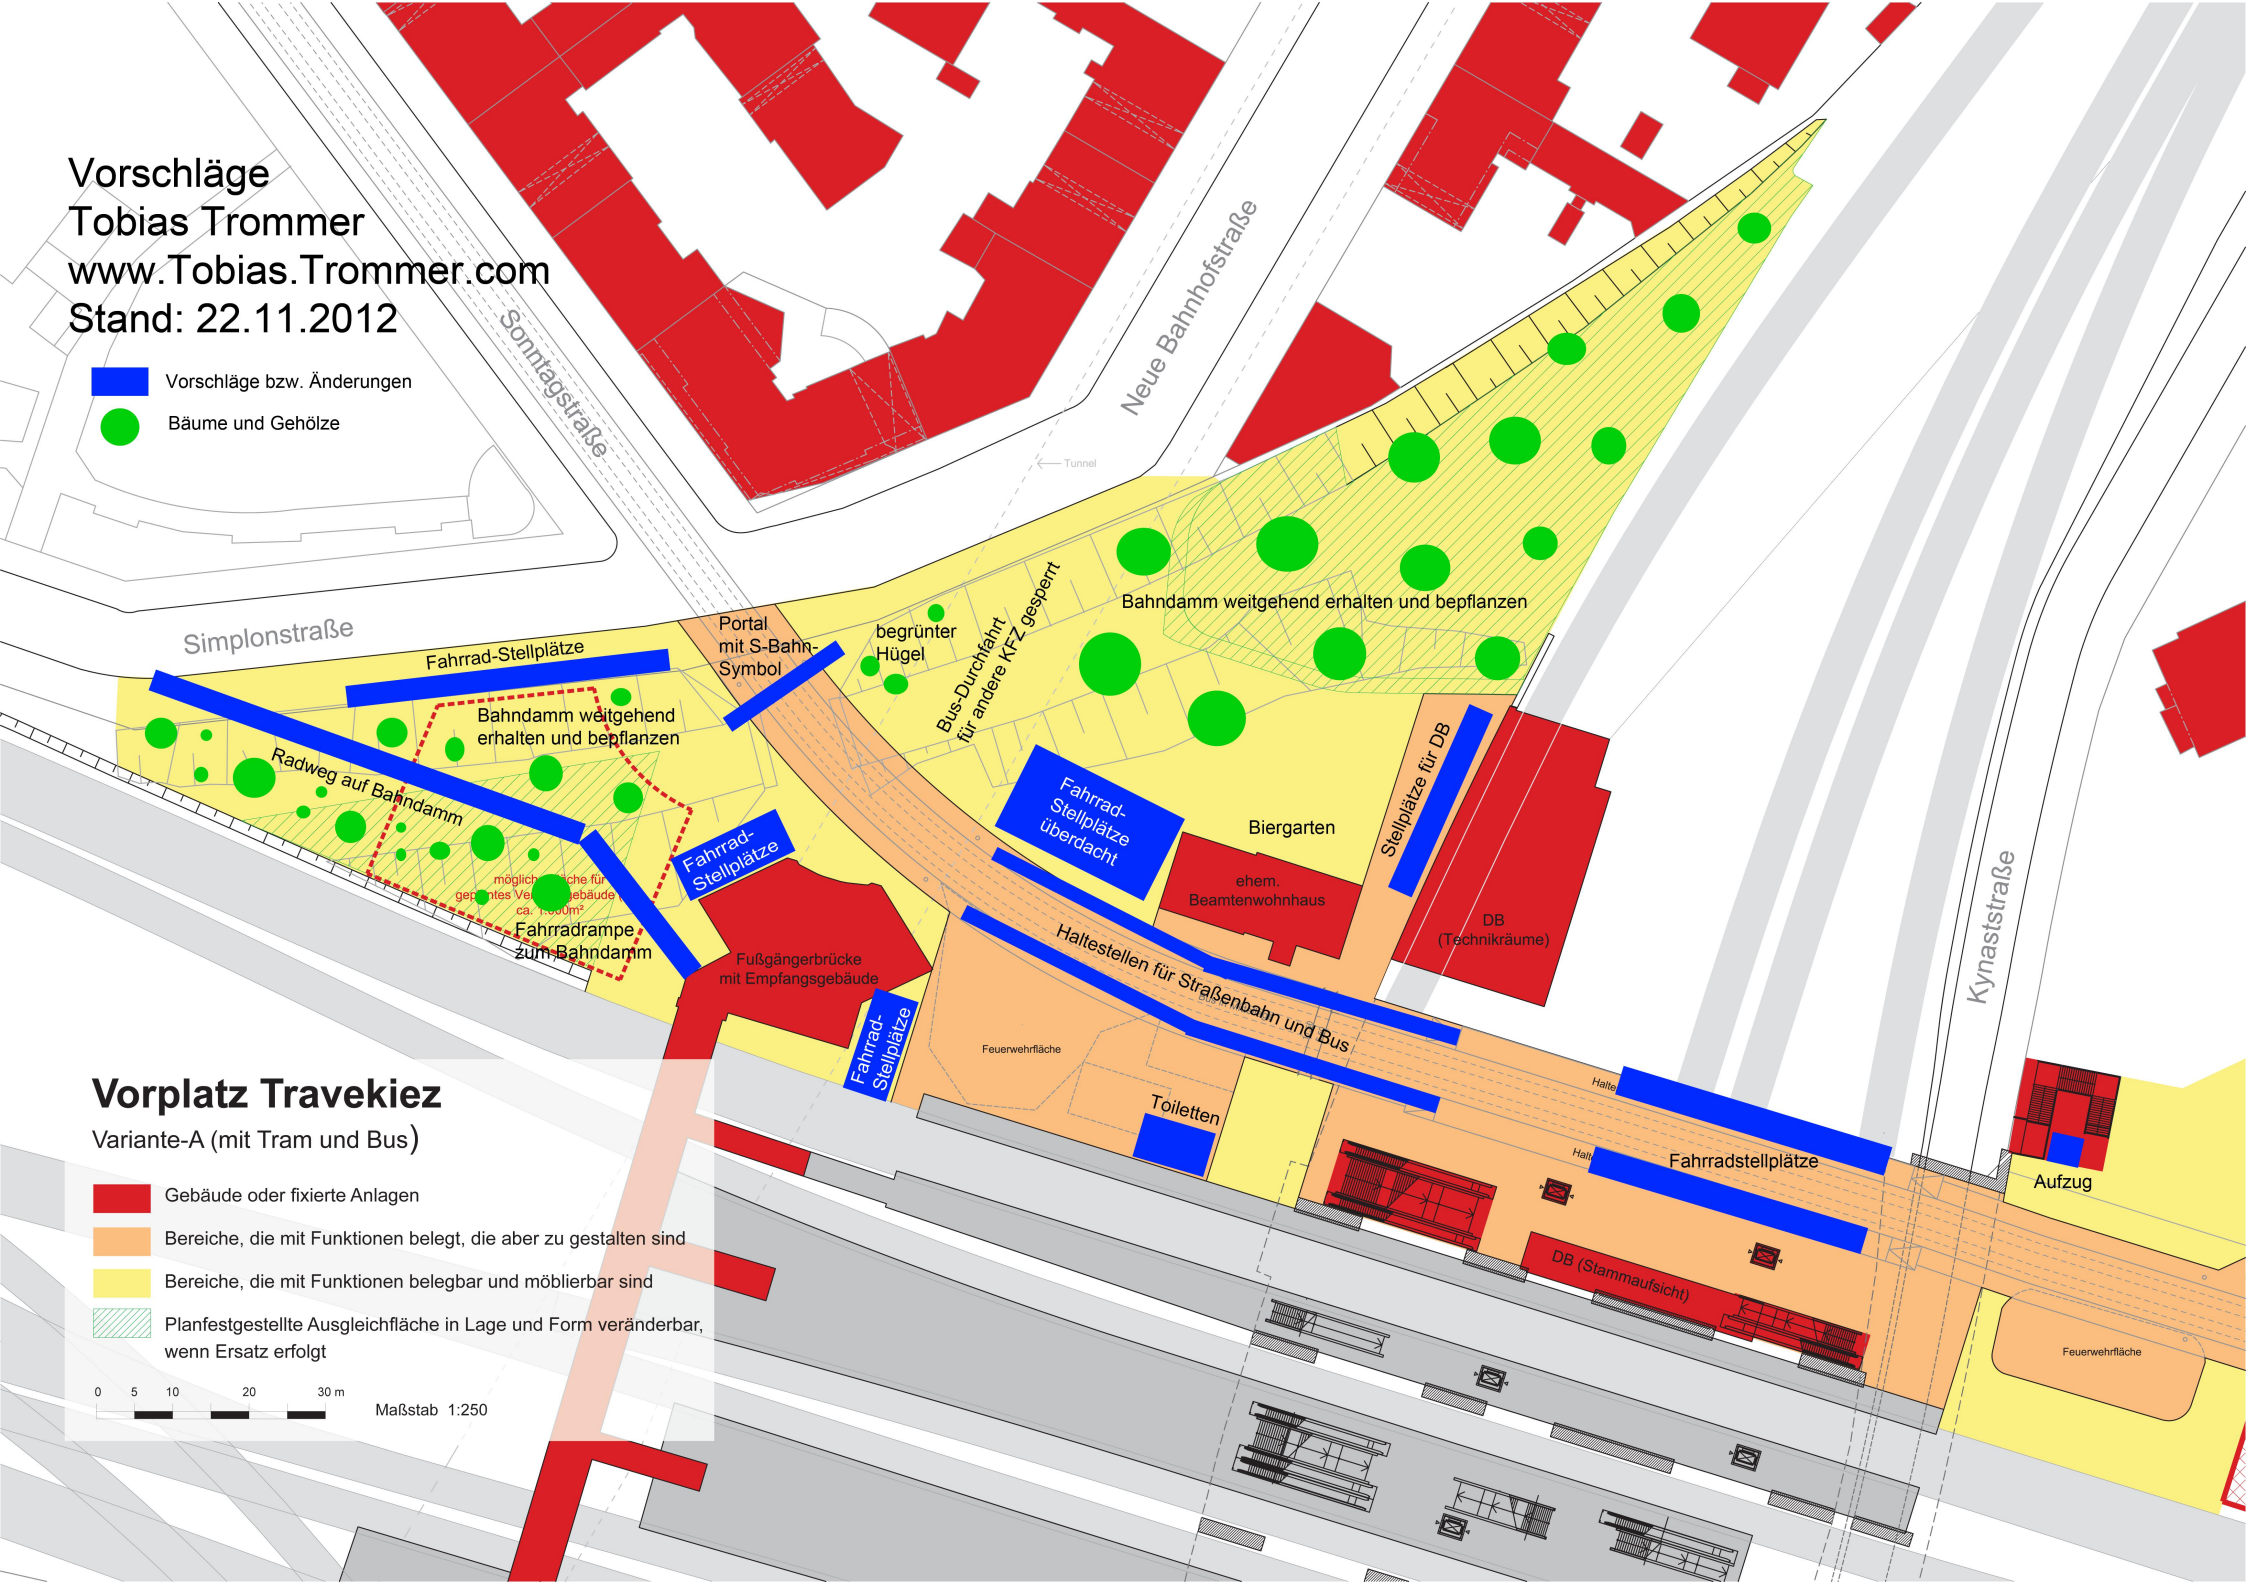

Vorschläge
 Tobias Trommer
 www.Tobias.Trommer.com
 Stand: 22.11.2012

- Vorschläge bzw. Änderungen
- Bäume und Gehölze

Vorplatz Travekiez

Variante-A (mit Tram und Bus)

- Gebäude oder fixierte Anlagen
- Bereiche, die mit Funktionen belegt, die aber zu gestalten sind
- Bereiche, die mit Funktionen belegbar und möblierbar sind
- Planfestgestellte Ausgleichfläche in Lage und Form veränderbar, wenn Ersatz erfolgt

0 5 10 20 30 m
 Maßstab 1:250