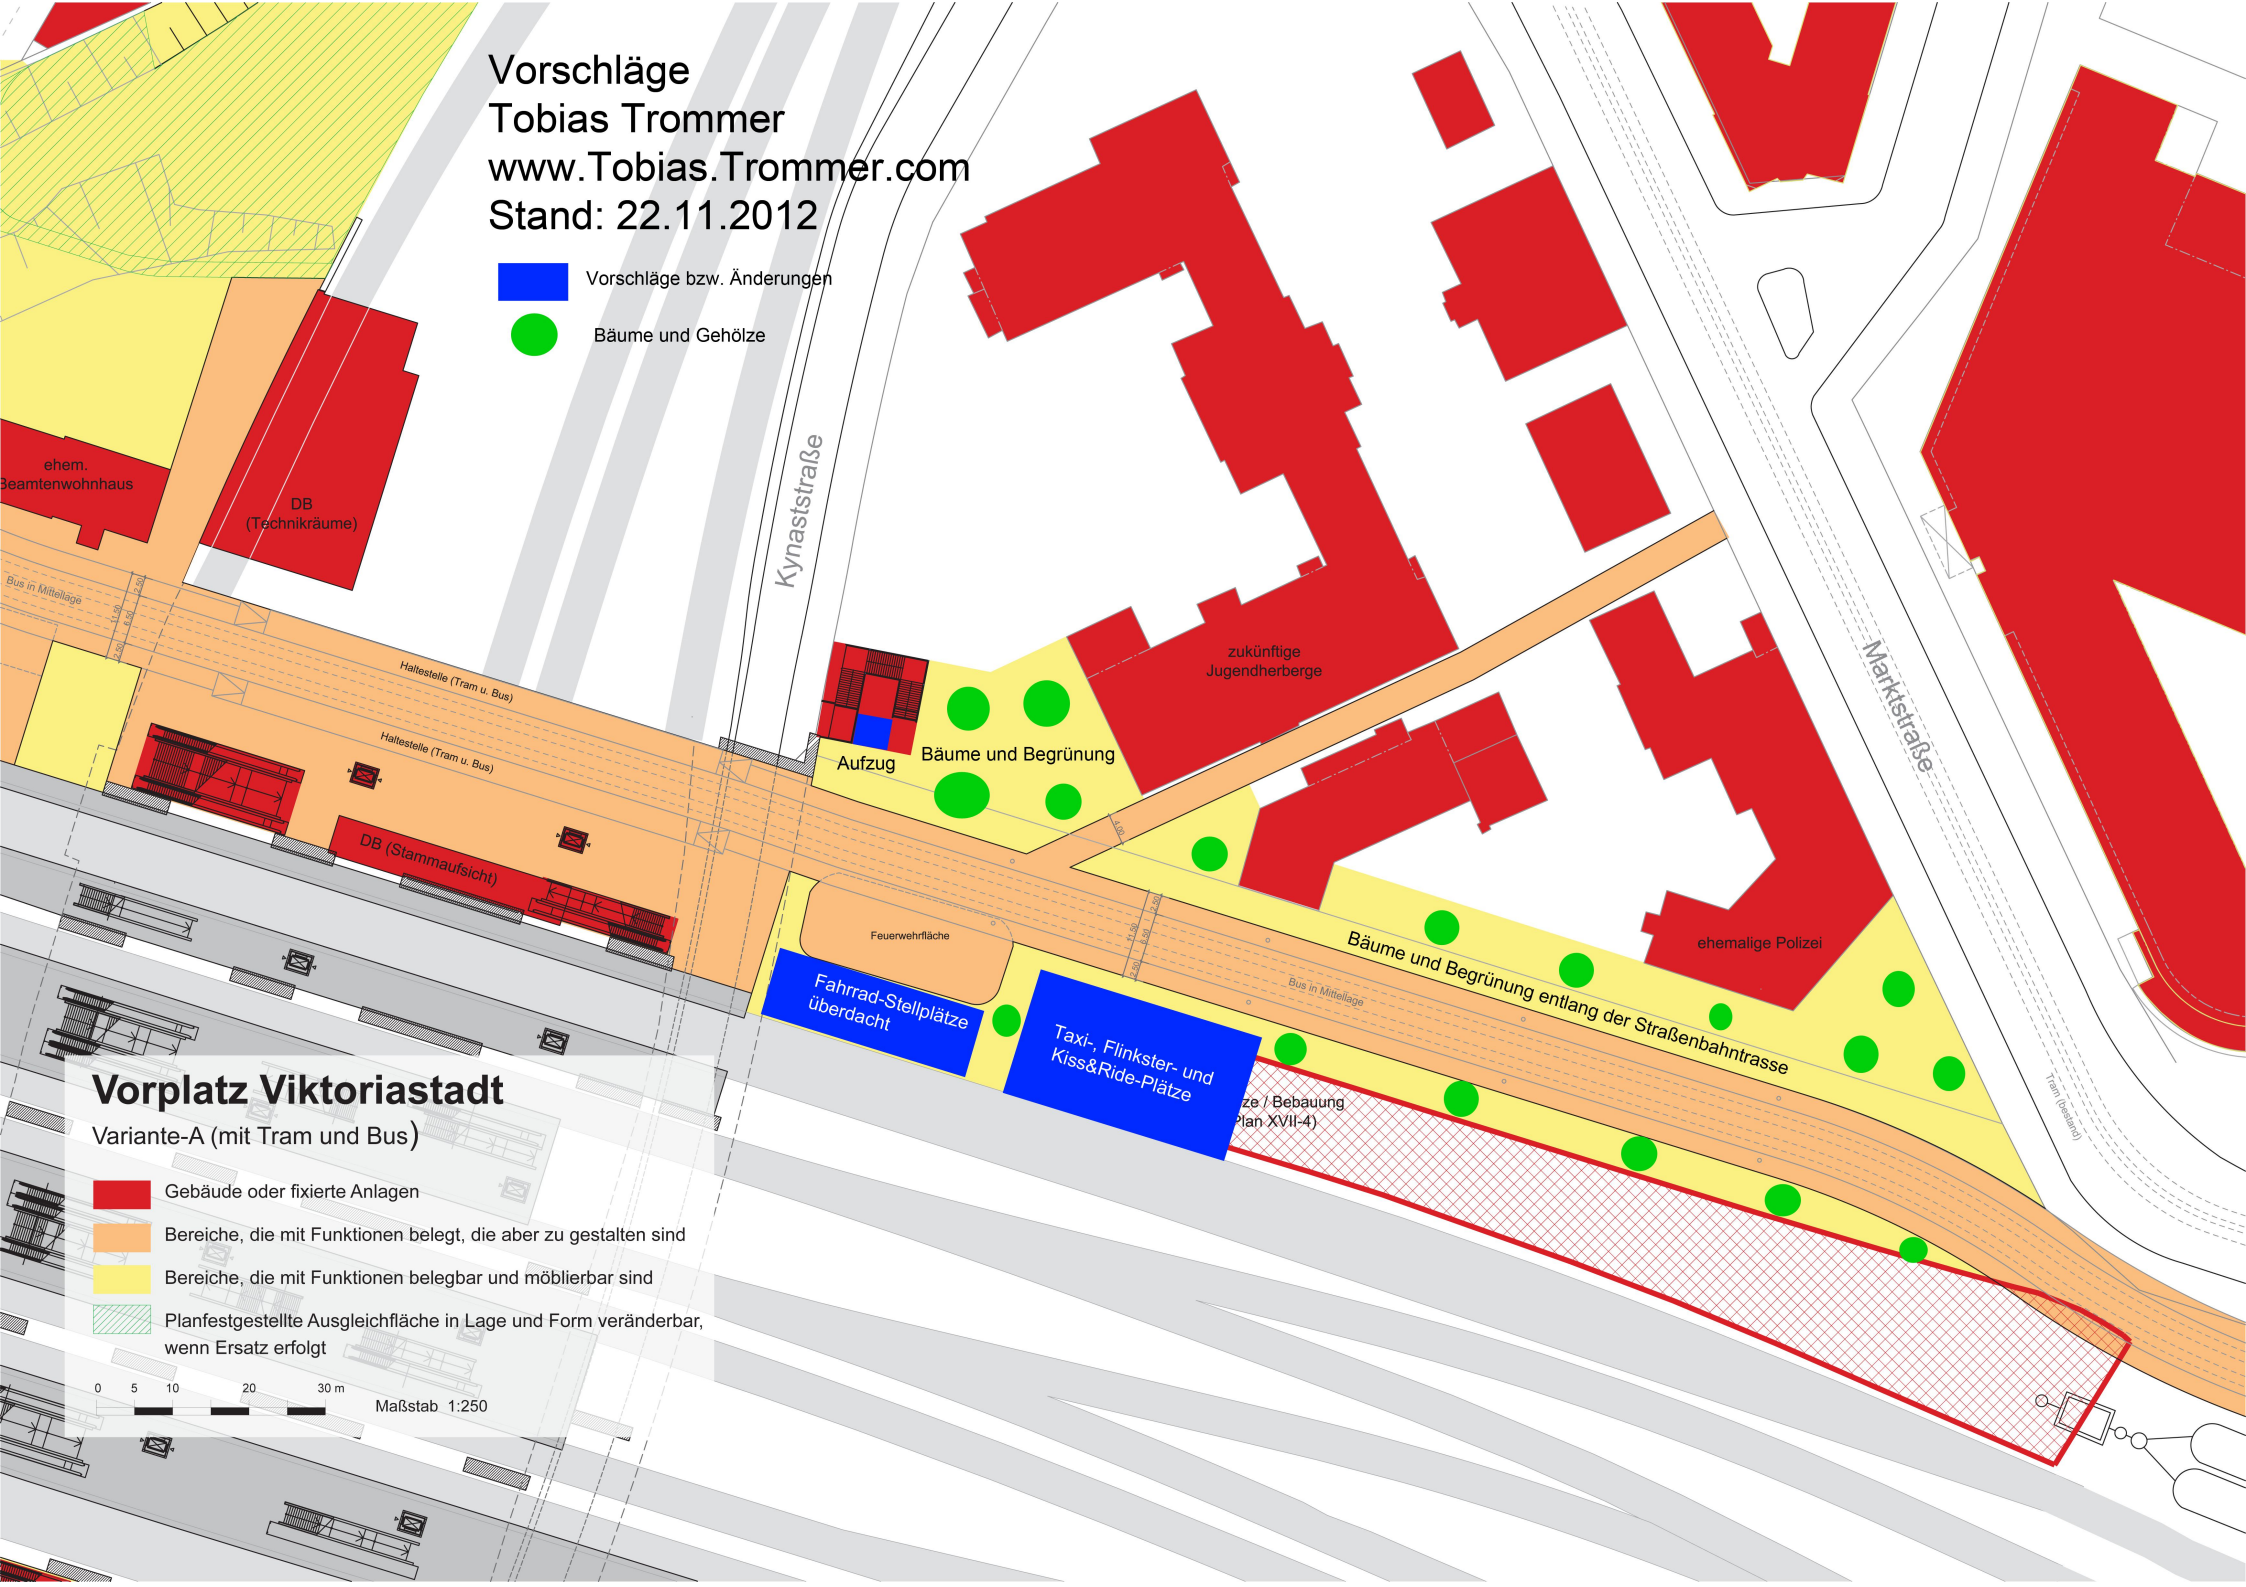

Vorschläge
 Tobias Trommer
 www.Tobias.Trommer.com
 Stand: 22.11.2012

- Vorschläge bzw. Änderungen
- Bäume und Gehölze

Vorplatz Viktoriastadt

Variante-A (mit Tram und Bus)

- Gebäude oder fixierte Anlagen
- Bereiche, die mit Funktionen belegt, die aber zu gestalten sind
- Bereiche, die mit Funktionen belegbar und möblierbar sind
- Planfestgestellte Ausgleichfläche in Lage und Form veränderbar, wenn Ersatz erfolgt

0 5 10 20 30 m
 Maßstab 1:250